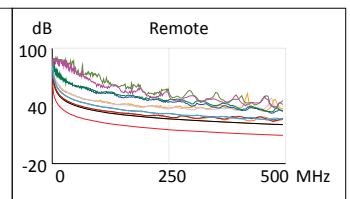

ACR-F:Pass

	<u>Worst Margin:</u>		<u>Worst Value:</u>	
	Local:	Remote:	Local:	Remote:
Pair:	45-36	36-45	45-36	45-36
Value (dB):	58.5	58.6	20.1	20.3
Limit (dB):	48.0	48.0	9.3	9.3
Margin (dB):	10.5	10.6	10.8	11.0
Frequency (MHz):	5.80	5.80	498.00	500.00