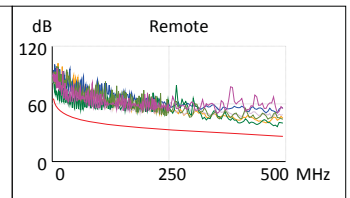

NEXT:Pass

	<u>Worst Margin:</u>		<u>Worst Value:</u>	
	Local:	Remote:	Local:	Remote:
Pair:	12-36	36-45	12-36	36-45
Value (dB):	37.2	64.7	37.2	36.1
Limit (dB):	26.9	55.4	26.9	26.6
Margin (dB):	10.3	9.3	10.3	9.5
Frequency (MHz):	469.00	11.80	469.00	481.00