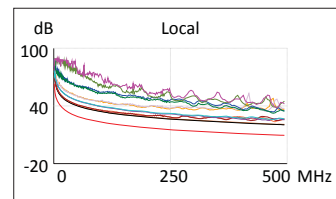

ACR-F:Pass

	<u>Worst Margin:</u>		<u>Worst Value:</u>	
	Local:	Remote:	Local:	Remote:
Pair:	45-36	36-45	45-36	45-36
Value (dB):	58.5	58.6	20.1	20.3
Limit (dB):	48.0	48.0	9.3	9.3
Margin (dB):	10.5	10.6	10.8	11.0
Frequency (MHz):	5.80	5.80	498.00	500.00