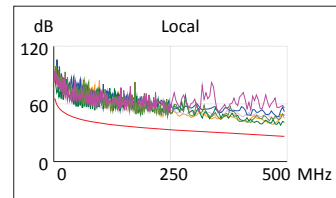

NEXT:Pass

	<u>Worst Margin:</u>		<u>Worst Value:</u>	
	Local:	Remote:	Local:	Remote:
Pair:	12-36	36-45	12-36	36-45
Value (dB):	37.2	64.7	37.2	36.1
Limit (dB):	26.9	55.4	26.9	26.6
Margin (dB):	10.3	9.3	10.3	9.5
Frequency (MHz):	469.00	11.80	469.00	481.00